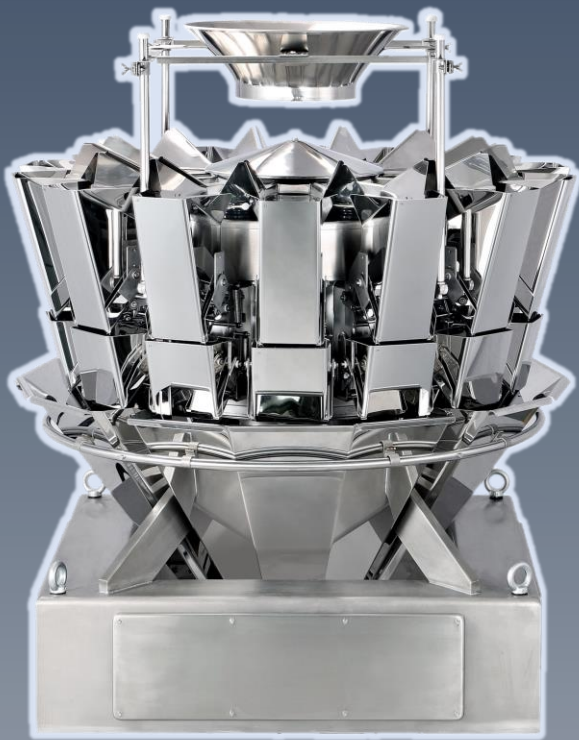

# MULTIHEAD WEIGHER BASIC

## Anwendungsbeispiele der Mehrkopfwaage BASIC

Saatgut,  
Granulat

Tierfutter

Nüsse,  
Snacks

Hardware

Obst,  
Gemüse

Süßwaren

1,6 und 3 L Behälter

USB-Schnittstelle

Intuitive  
Steuerung

Edelstahlgehäuse der  
Antriebseinheiten

Wasserdichter  
Schutz (optional)

Rotierender  
Verteilteller (optional)